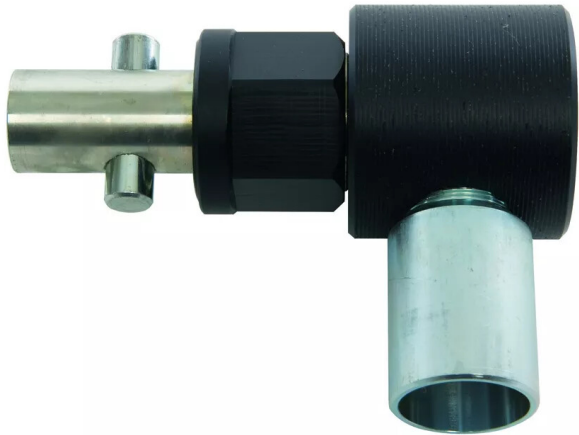

TETE D'ASPIRATION P/FOREUSE SDD

Réf. : SPI335

Page catalogue : 2348

Vendu par

1

Tête d'aspiration