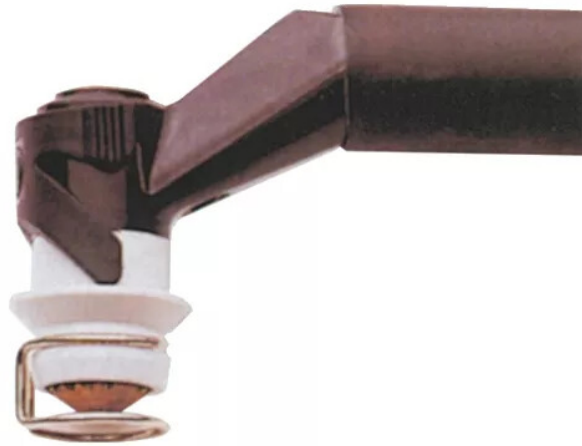

Torches TPM 251/CP40 - LINCOLN ELECTRIC

Réf. : SCS135

Vendu par

1

Torche de 6 mètres, destinée au Cyplasma 151 et 251.
Intensité maxi. : 65 A.
Air comprimé : 130 l/min sous 5,5 bars.
Coupage maxi. : 25 mm.