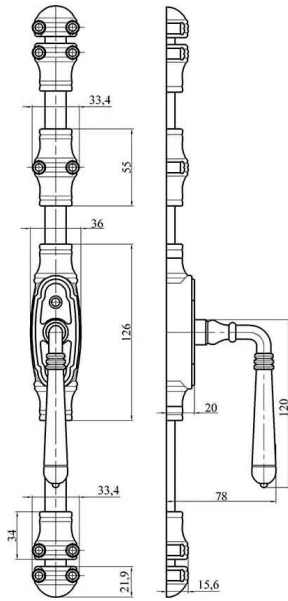

# FAUSSE CREMONE PVC BEQU. LAITONNEE SANS TRINGLE

Réf. : MAS035

Page catalogue : 167

Vendu par

Pour menuiserie PVC. Chaque crémone est emballée avec ses accessoires, son carré et ses vis dans le coloris. Livrée sans tringle.

## POINTS FORTS

avec indexation  $\frac{1}{4}$  de tour, carré dépassant de 35 mm et visserie au coloris.

A béquille - livrée sans tringle

Laitonnée