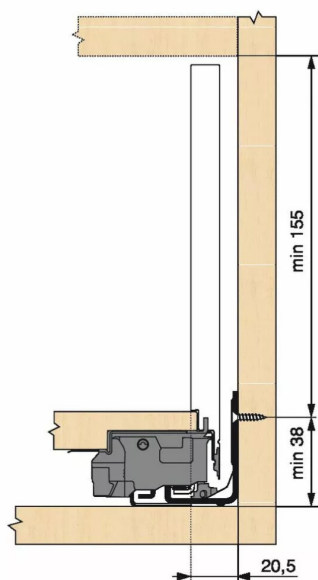

KIT LEGRA TIP-ON 70KG C/550/NR

Réf. : LGT135

Page catalogue : 867

Vendu par

1

Tiroir à bords droits et fins épaisseur 12,8 mm montés sur coulisses invisibles extra-plates. Coulissement extra-léger. Amortissement BLUMOTION à la fermeture. Versions TIP-ON et TIP-ON BLUMOTION pour solutions sans poignées.
Tiroir C : hauteur côté = 177 mm.
Cote d'encastrement 193 mm.

Composition du kit :
1 paire de côtés de tiroir.
1 paire de coulisses.
1 paire d'adaptateurs dos agglo.

Kit tiroir noir carbone avec coulisses TIP-ON 70 kg

Longueur nominale (NL) 550 mm

prévoir 2 attaches-façade par tiroir vendues séparément.