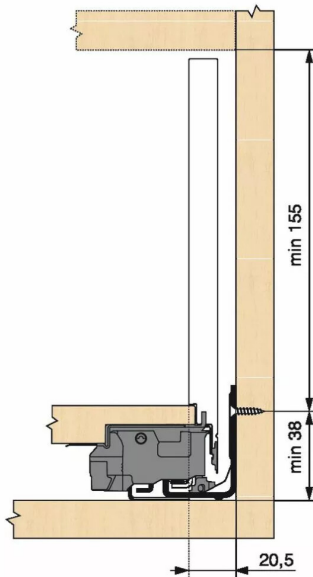

KIT LEGRA BLUMOTION 70KG C/550/NR

Réf. : LGB135

Page catalogue : 867

Vendu par

1

Tiroir à bords droits et fins épaisseur 12,8 mm montés sur coulisses invisibles extra-plates. Coulissement extra-léger. Amortissement BLUMOTION à la fermeture. Versions TIP-ON et TIP-ON BLUMOTION pour solutions sans poignées.

Tiroir C : hauteur côté = 177 mm.

Cote d'encastrement 193 mm.

Composition du kit :

1 paire de côtés de tiroir.

1 paire de coulisses.

1 paire d'adaptateurs dos agglo.

Kit tiroir noir carbone avec coulisses BLUMOTION 70 kg

Longueur nominale (NL) 550 mm

prévoir 2 attaches-façade par tiroir vendues séparément.