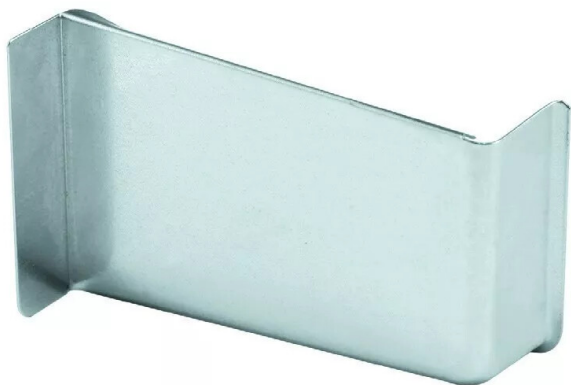

CACHE NICKELE MAT SUSPENSION GAUCHE

CAMAR[®]
the art of innovation

Réf. : CAM535

Page catalogue : 915

Vendu par

1

1200

POINTS FORTS

un système de suspensions extrêmement sûr,
certifié CTBA,
pour des meubles de cuisines recherchés et
modernes.

Sens Gauche

Cache

Nickelé mat.