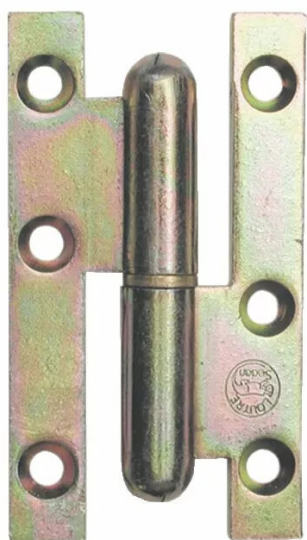

■ PAUMELLE ACIER BICHR.BC 190X65 D

Réf. : CAM035

Page catalogue : 244

Vendu par

Sens Droite
Larg. de la lame mm 17,5
Lame à bouts carrés
Dimensions : 190 x 65 mm.