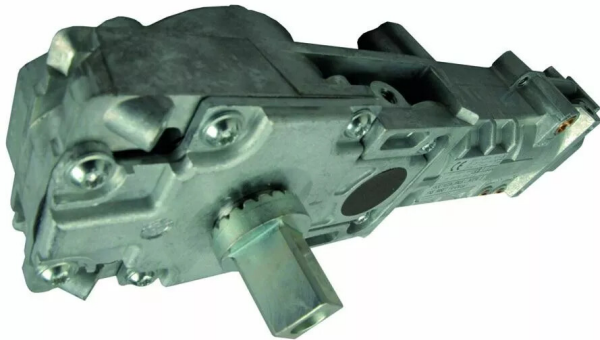

## FERME PORTE ENCAST.Nø4 SANS ARRET JANUS 180

Réf. : SEV034

Page catalogue : 384

Vendu par

1

Pour portes simple ou double action. Encombrement réduit.  
Ouverture et rappel de - 180° à + 180°.  
3 réglages de vitesse assurant une grande souplesse  
d'utilisation. Retard à la fermeture.  
Poids maximale de la porte : 150 kg. Hauteur maximale de la  
porte : 2 400 mm.  
Dimensions : 251,50 x 68 x 48 mm. Mécanisme à came  
conforme à la norme EN 1154.

Force 4 - largeur max. vantail 1100 mm  
Axe vendu séparément.

Sans arrêt

### Informations complémentaires

**Catégorie** Ferme-porte  
**Type ferme-porte** Pour porte  
**Type de montage** Encastrable linteau  
**Technologie** Hydraulique