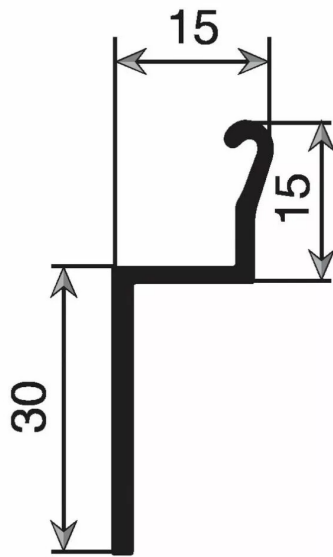

RAIL ALU DOSSIER SUSP.PR TIROIR 4M

Réf. : RIV134

Page catalogue : 857

Vendu par

1

10

Longueur 4 m

Côté de tiroir - sans porte-étiquette