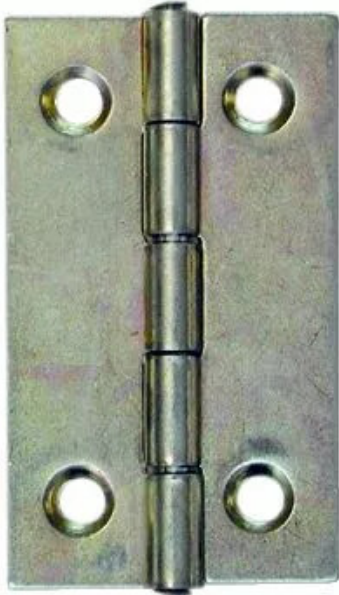

■ CHARNIERE ACIER 60X35 ZI AXE INOX

Réf. : MON034

Page catalogue : 714

Vendu par

Dimensions 60 x 35 mm

Nb de trous 6

ø vis mm 2,5

Acier zingué