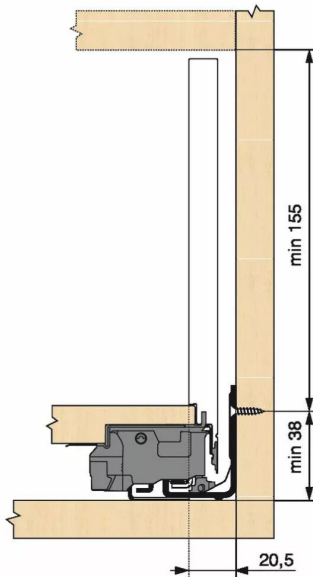

KIT LEGRA TIP-ON 70KG C/500/NR

Réf. : LGT134

Page catalogue : 867

Vendu par

1

Tiroir à bords droits et fins épaisseur 12,8 mm montés sur coulisses invisibles extra-plates. Coulissement extra-léger. Amortissement BLUMOTION à la fermeture. Versions TIP-ON et TIP-ON BLUMOTION pour solutions sans poignées.

Tiroir C : hauteur côté = 177 mm.

Cote d'encastrement 193 mm.

Composition du kit :

1 paire de côtés de tiroir.

1 paire de coulisses.

1 paire d'adaptateurs dos aggro.

Kit tiroir noir carbone avec coulisses TIP-ON 70 kg

Longueur nominale (NL) 500 mm

prévoir 2 attaches-façade par tiroir vendues séparément.