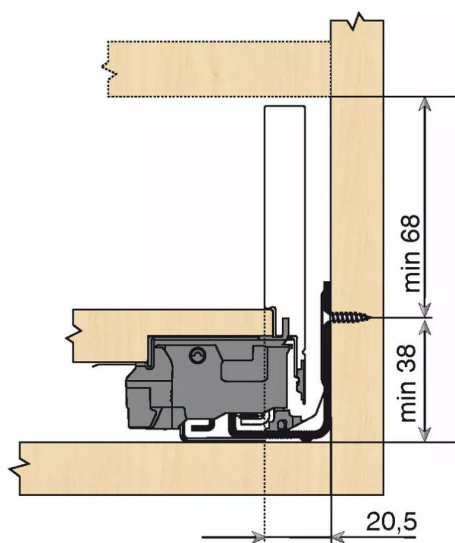

## KIT LEGRA TIP-ON 40KG M/300/IN

Réf. : LGT034

Page catalogue : 867

Vendu par

1

Tiroir à bords droits et fins épaisseur 12,8 mm montés sur coulisses invisibles extra-plates. Coulissement extra-léger. Amortissement BLUMOTION à la fermeture. Versions TIP-ON et TIP-ON BLUMOTION pour solutions sans poignées.  
Tiroir M : hauteur côté = 90,5 mm.  
Cote d'encastrement 106 mm.

Composition du kit :  
1 paire de côtés de tiroir.  
1 paire de coulisses.  
1 paire d'adaptateurs dos agglo.

### POINTS FORTS

inox anti-traces.

Kit tiroir inox avec coulisses TIP-ON 40 kg

Longueur nominale (NL) 300 mm

**prévoir 2 attaches-façade par tiroir vendues séparément.**