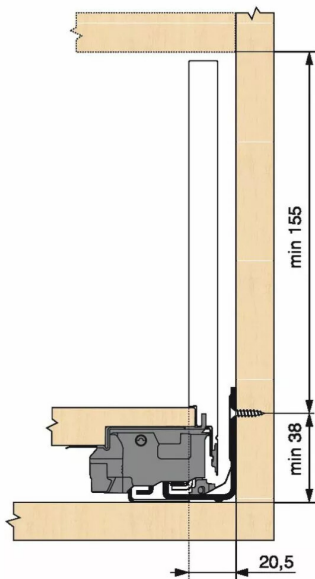

## KIT LEGRA BLUMOTION 70KG C/500/NR

Réf. : LGB134

Page catalogue : 867

Vendu par

1

Tiroir à bords droits et fins épaisseur 12,8 mm montés sur coulisses invisibles extra-plates. Coulissement extra-léger. Amortissement BLUMOTION à la fermeture. Versions TIP-ON et TIP-ON BLUMOTION pour solutions sans poignées.

Tiroir C : hauteur côté = 177 mm.

Cote d'encastrement 193 mm.

Composition du kit :

1 paire de côtés de tiroir.

1 paire de coulisses.

1 paire d'adaptateurs dos agglo.

Kit tiroir noir carbone avec coulisses BLUMOTION 70 kg

Longueur nominale (NL) 500 mm

**prévoir 2 attaches-façade par tiroir vendues séparément.**