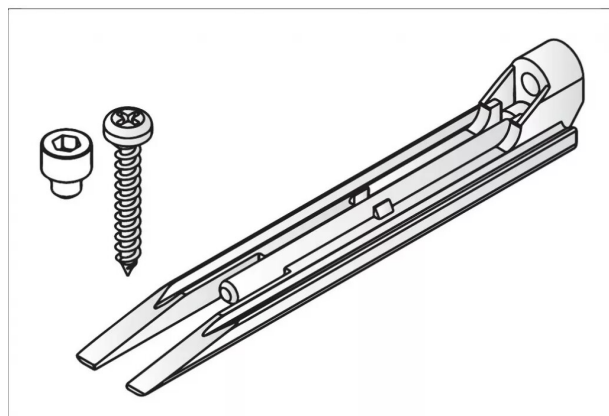

## ■ CLAVETTE DE MONTAGE P/JUNIOR 80/B

Réf. : HAW034

Page catalogue : 801

Vendu par

Hauteur maxi 4000 mm, largeur 3000 mm, épaisseur 35 à 80 mm.

Options

Réf. 15770

Clavette de montage pour fixation frontale de portes  
Coulissant dans le plafond  
Garniture pour 1 porte coulissante - 80 kg

### Informations complémentaires

<b>Catégorie</b>	Ferrure porte coulissante
<b>Poids de la porte maxi</b>	80 kg
<b>Epaisseur porte maxi</b>	80 mm
<b>Epaisseur porte mini</b>	35 mm
<b>Type de coulissant</b>	Coulissant
<b>Matériaux porte</b>	Bois
<b>Nombre de vantaux maxi</b>	2