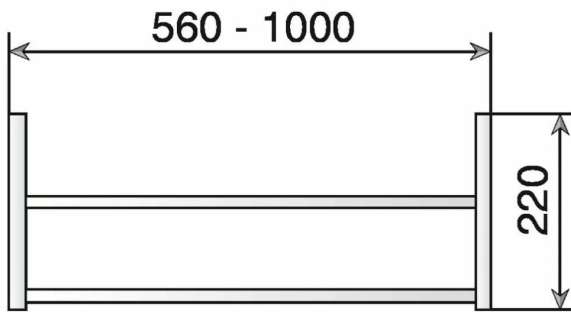

Porte-chaussures réglable - EMUCA

Réf. : EMU134

Page catalogue : 831

Vendu par

Réf. 6211225

Réglable de 560 à 1000 mm de large