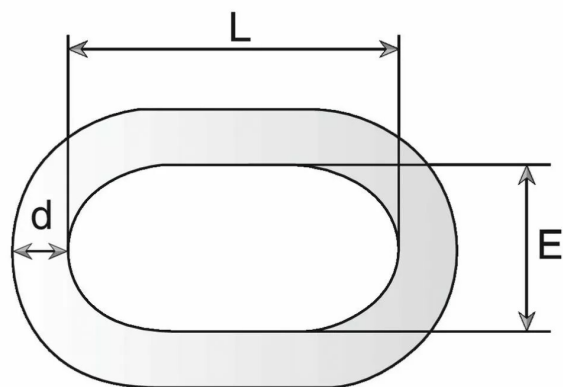

**CHAÎNE DROITE ZING FIL D2,5/ METRE
D2.5MM**

Réf. : CHA534

Page catalogue : 733

CHAPUIS

Vendu par

Dimensions en mm. Prix de vente au mètre.

∅	2,5
L	24
E	5
C.M.U	30
Longueur	25 m

Maille longue droite norme NF 26020 et DIN 5685C

Le C.M.U en kg correspond à la charge max. d'utilisation.