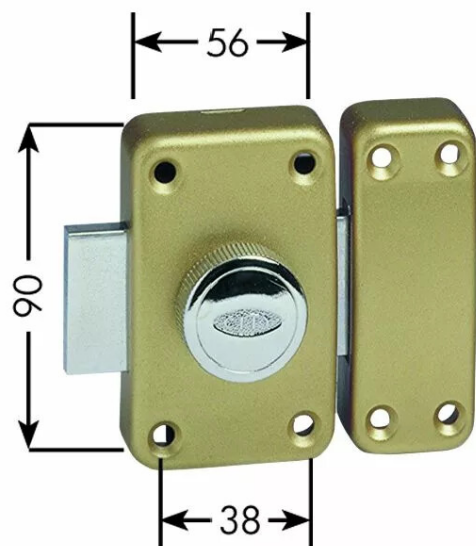

## ■ PAIRE VERROUS CITY BOUT.CYL.60 MV

Réf. : CAV034

Page catalogue : 147

Vendu par

Coffre et gâche en acier verni. Axe de perçage 45 mm. Entrée extérieure en laiton.  
Pêne acier nickelé de 110 mm.

### POINTS FORTS

goupille anti-arrachement à partir du cylindre 40 mm.

6 clés - s'entrouvrant

Paire de verrous cylindre 60 mm