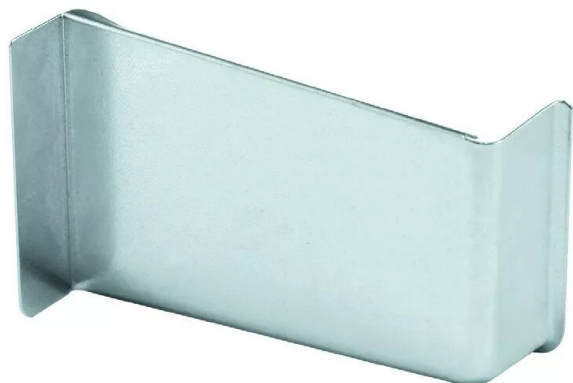

CACHE NICKELE MAT SUSPENSION DROITE

CAMAR[®]
the art of innovation

Réf. : CAM534

Page catalogue : 915

Vendu par

1

1200

POINTS FORTS

un système de suspensions extrêmement sûr,
certifié CTBA,
pour des meubles de cuisines recherchés et
modernes.

Sens Droit

Cache

Nickelé mat.