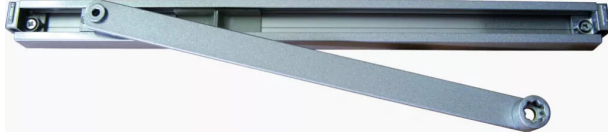

**BR GLIS.A/ARRET P/GR150/200/300NOIR**

Réf. : AJ1034

Vendu par

1

Bras standard avec arrêt ou à glissière avec ou sans arrêt.

**Couleur** Noir 9005

A glissière avec arrêt