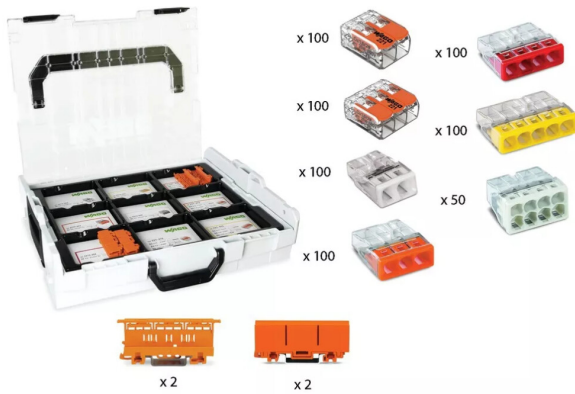

Mallette 650 bornes Wago 221/2273

Réf. : WAG033

Page catalogue : N999

Vendu par

1

20

- 100 bornes 2 x 0,14 - 4 mm²
- 100 bornes 3 x 0,14 - 4 mm²
- 100 bornes 2 x 0,5 - 2,5 mm²
- 100 bornes 3 x 0,5 - 2,5 mm²
- 100 bornes 4 x 0,5 - 2,5 mm²
- 100 bornes 5 x 0,5 - 2,5 mm²
- 50 bornes 8 x 0,5 - 2,5 mm²
- 2 adaptateurs de fixation 221 rail 35
- 2 adaptateurs de fixation 2273 rail 35