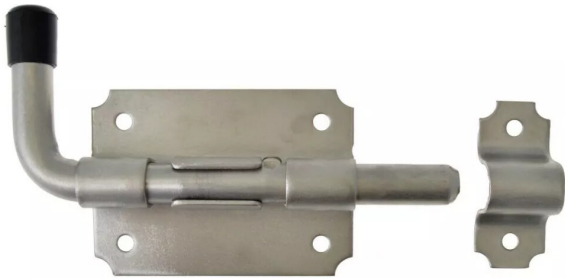

VERROU PISTOLET+GACHE INOX 316L
L80 DIAMETRE 12

Réf. : TOR233

Page catalogue : 441

Vendu par

Verrou pistolet avec gâche

Longueur 80 mm

ø du pêne 12 mm