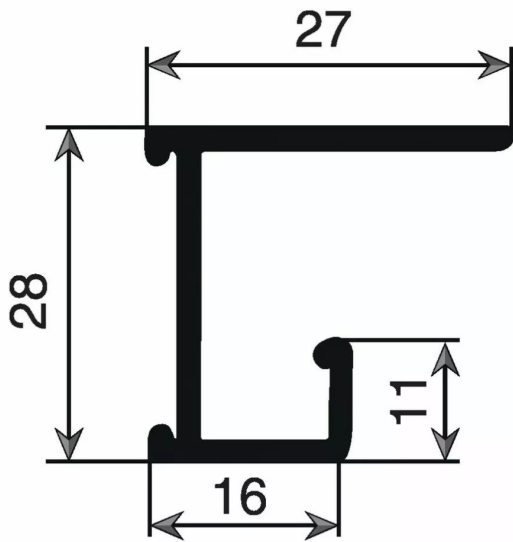

RAIL ALU DOSSIER SUSPENDU S/TAB 4M

Réf. : RIV133

Page catalogue : 857

Vendu par

1

10

Longueur 4 m

Sous tablette - avec porte-étiquette