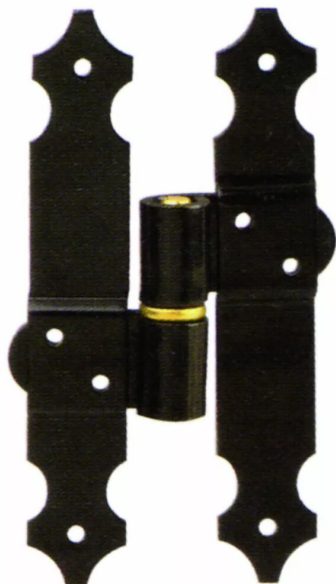

■ ARTICULATION ALU NOIRE A GAUCHE

Réf. : POU233

Page catalogue : 475

Vendu par

H alu trou carré + axe avec circlips antivent

Déport 37 mm axe du perçage à axe du nœud.
Hauteur 200 mm.

Sens Gauche
Aluminium noir