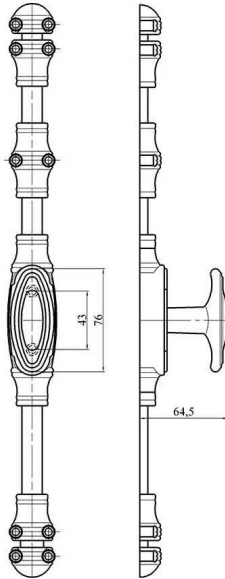

# FAUSSE CREMONE PVC BOUTON V.BRONZE SANS TRINGLE

Réf. : MAS033

Page catalogue : 167

Vendu par

1

Pour menuiserie PVC. Chaque crémone est emballée avec ses accessoires, son carré et ses vis dans le coloris. Livrée sans tringle.

## POINTS FORTS

avec indexation  $\frac{1}{4}$  de tour, carré dépassant de 35 mm et visserie au coloris.

A bouton - livrée sans tringle

Vieux bronze