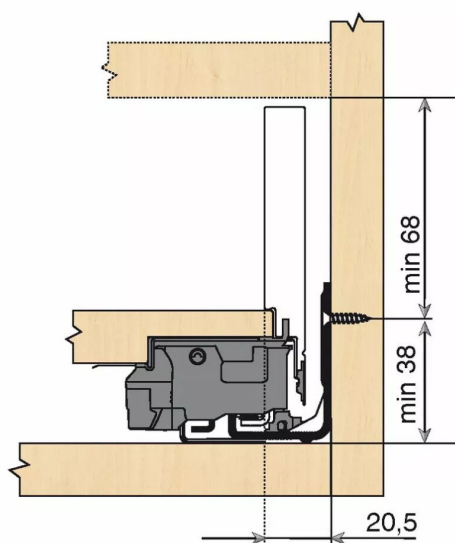

KIT LEG TIPON/BLM 70KG M/650/GR

Réf. : LTB033

Page catalogue : 867

Vendu par

1

Tiroir à bords droits et fins épaisseur 12,8 mm montés sur coulisses invisibles extra-plates. Coulissement extra-léger. Amortissement BLUMOTION à la fermeture. Versions TIP-ON et TIP-ON BLUMOTION pour solutions sans poignées. Tiroir M : hauteur côté = 90,5 mm. Cote d'encastrement 106 mm.

Composition du kit :

- 1 paire de côtés de tiroir.
- 1 paire de coulisses.
- 1 paire d'adaptateurs dos agglo.

Kit tiroir gris orion avec coulisses TIP-ON BLUMOTION 70 kg

Longueur nominale (NL) 650 mm

prévoir 2 attaches-façade par tiroir vendues séparément.

Informations complémentaires

Catégorie	Côté de tiroir
Technologie de mouvement	Blumotion Tip-on Tip-on Blumotion
Hauteur côté avec coulisse	M 106 mm
Finition	Gris orion
Modèle Tiroir	Légrabox