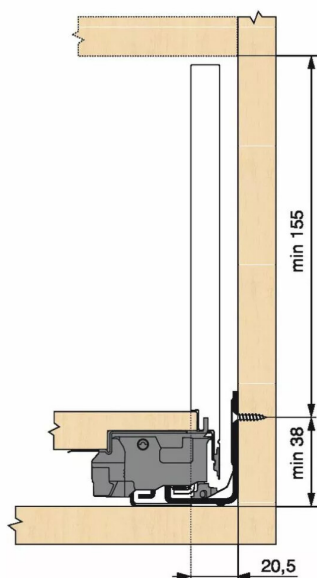

KIT LEGRA TIP-ON 70KG C/450/NR

Réf. : LGT133

Page catalogue : 867

Vendu par

1

Tiroir à bords droits et fins épaisseur 12,8 mm montés sur coulisses invisibles extra-plates. Coulissement extra-léger. Amortissement BLUMOTION à la fermeture. Versions TIP-ON et TIP-ON BLUMOTION pour solutions sans poignées.
Tiroir C : hauteur côté = 177 mm.
Cote d'encastrement 193 mm.

Composition du kit :

- 1 paire de côtés de tiroir.
- 1 paire de coulisses.
- 1 paire d'adaptateurs dos agglo.

Kit tiroir noir carbone avec coulisses TIP-ON 70 kg

Longueur nominale (NL) 450 mm

prévoir 2 attaches-façade par tiroir vendues séparément.