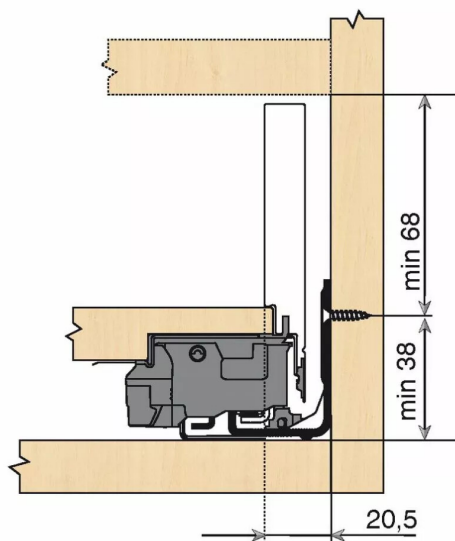

KIT LEGRA TIP-ON 40KG M/270/IN

Réf. : LGT033

Page catalogue : 867

Vendu par

1

Tiroir à bords droits et fins épaisseur 12,8 mm montés sur coulisses invisibles extra-plates. Coulissement extra-léger. Amortissement BLUMOTION à la fermeture. Versions TIP-ON et TIP-ON BLUMOTION pour solutions sans poignées.
Tiroir M : hauteur côté = 90,5 mm.
Cote d'encastrement 106 mm.

Composition du kit :
1 paire de côtés de tiroir.
1 paire de coulisses.
1 paire d'adaptateurs dos agglo.

POINTS FORTS

inox anti-traces.

Kit tiroir inox avec coulisses TIP-ON 40 kg

Longueur nominale (NL) 270 mm

prévoir 2 attaches-façade par tiroir vendues séparément.