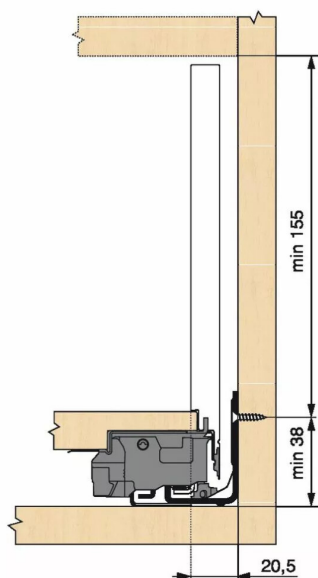

KIT LEGRA BLUMOTION 70KG C/450/NR

Réf. : LGB133

Page catalogue : 867

Vendu par

1

Tiroir à bords droits et fins épaisseur 12,8 mm montés sur coulisses invisibles extra-plates. Coulissement extra-léger. Amortissement BLUMOTION à la fermeture. Versions TIP-ON et TIP-ON BLUMOTION pour solutions sans poignées.
Tiroir C : hauteur côté = 177 mm.
Cote d'encastrement 193 mm.

Composition du kit :

- 1 paire de côtés de tiroir.
- 1 paire de coulisses.
- 1 paire d'adaptateurs dos agglo.

Kit tiroir noir carbone avec coulisses BLUMOTION 70 kg

Longueur nominale (NL) 450 mm

prévoir 2 attaches-façade par tiroir vendues séparément.