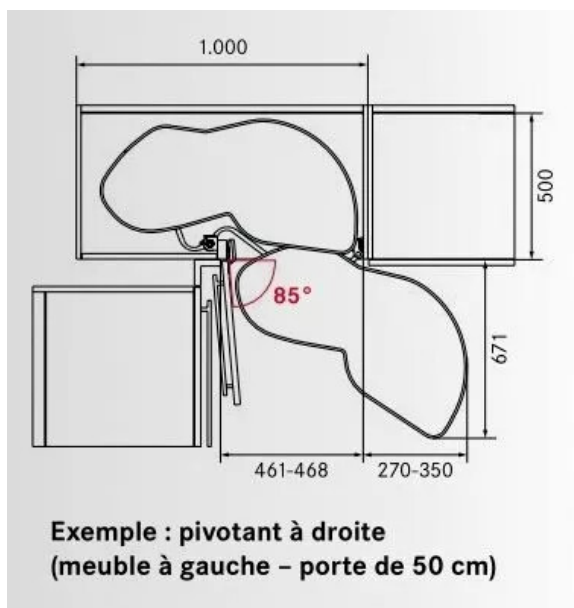

#### Livré avec 2 plateaux et 1 axe.

25 kg de charge par plateau Arena Classic chromé/fond blanc anti-glisse.

Une ouverture de porte de 85° suffit pour sortir totalement les plateaux.

Réglage en hauteur des plateaux.

Livré avec axe hauteur 600 à 750 mm chromé

Dimension caisson : 1000 mm (L) - largeur façade : 500 mm.

**Sens**

Encombrement total :

si 450 : 1100 mm

500 : 1150 mm

600 : 1250 mm.

**Kit livré sans amortisseurs.**