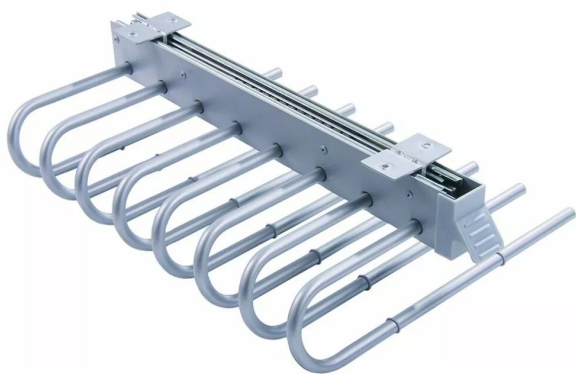

■ PORTE PANTALON COUL. 8BRAS ALU/GH

Réf. : EMU133

Page catalogue : 831

Vendu par

Coulisses de 450 mm à sortie totale. Avec poignée pour faciliter l'extraction.
Comprend les vis pour le montage.

Sens Gauche
8 tringles pour pantalons
Réf. 6912825