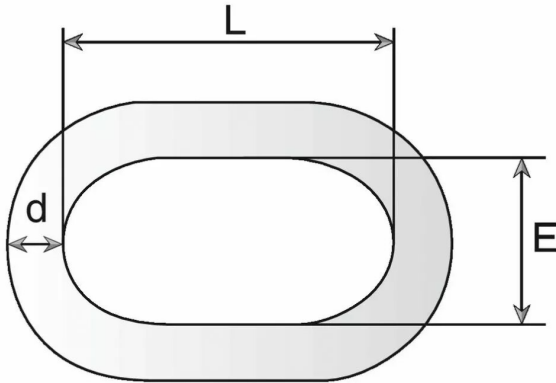

**CHAÎNE SOUDEE MAILLE LONGUE AZ 165  
KG D5MM**

**CHAPUIS**

Réf. : CHA533

Page catalogue : 733

Vendu par

Dimensions en mm. Prix de vente au mètre.

<b>∅</b>	5
<b>L</b>	35
<b>E</b>	10
<b>C.M.U</b>	165
<b>Longueur</b>	25 m
Maille longue droite norme NF 26020 et DIN 5685C	

Le C.M.U en kg correspond à la charge max.  
d'utilisation.