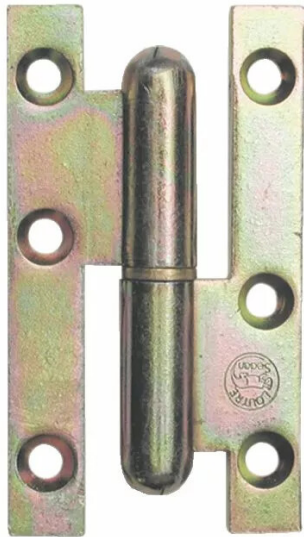

## ■ PAUMELLE ACIER BICHR.BC 160X60 D

Réf. : CAM033

Page catalogue : 244

Vendu par

**Sens** Droite  
**Larg. de la lame mm** 16,2  
Lame à bouts carrés  
Dimensions : 160 x 60 mm.