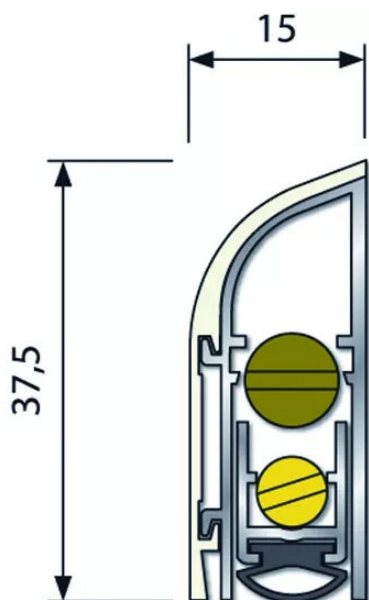

■ PLINTHE AUTOMATIQUE PLA 400 L830 BL BLANC

Réf. : AD1133

Vendu par

Plinthe automatique double réglage pour tous types de portes.
Composé d'un profil fixe et d'un profil porte-joint mobile en aluminium brut et d'un capot en aluminium laqué ou anodisé.

Couleur blanc

Longueur mm 830

A poser en applique sur l'ouvrant de la menuiserie.

Informations complémentaires

Composé d'un profil fixe et d'un profil porte-joint mobile en aluminium brut et d'un capot en aluminium laqué ou anodisé.