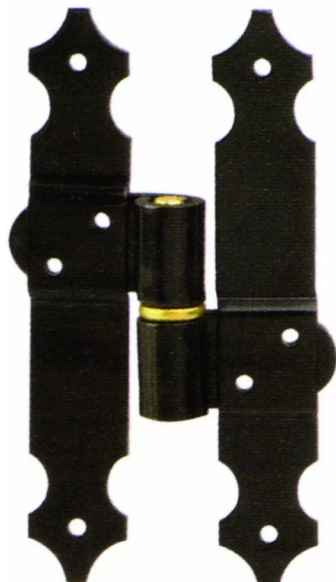

■ ARTICULATION ALU NOIRE A DROITE

Réf. : POU232

Page catalogue : 475

Vendu par

H alu trou carré + axe avec circlips antivent

Déport 37 mm axe du perçage à axe du nœud.
Hauteur 200 mm.

Sens Droite
Aluminium noir