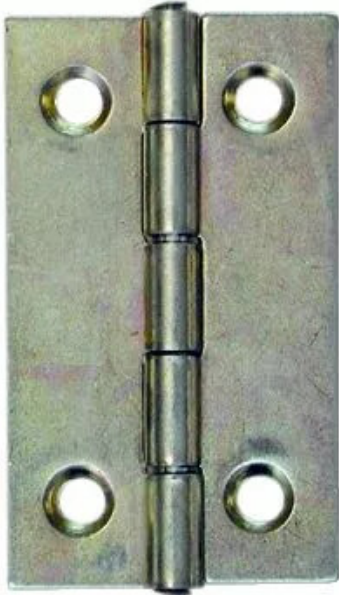

■ CHARNIERE ACIER 40X25 ZI AXE INOX

Réf. : MON032

Page catalogue : 714

Vendu par

Dimensions 40 x 25 mm

Nb de trous 4

ø vis mm 2,5

Acier zingué