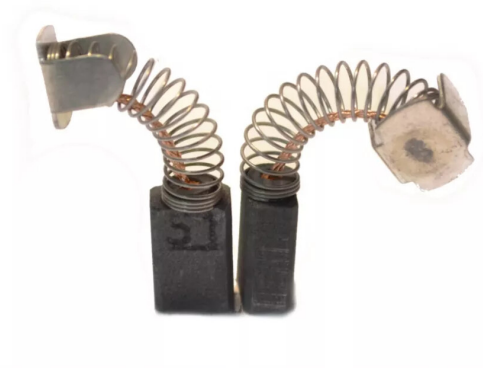

# JEU DE 2 CHARBONS CB-115 POUR 1923H

Réf. : MAK232

Page catalogue : 2456

Vendu par

**Connexion** A ressort  
**Dimensions L x l** 11 x 7 mm  
**Type** 1923 H  
Makita

Rabot