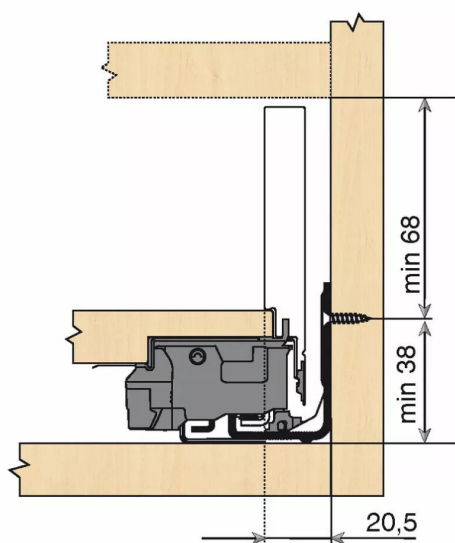

KIT LEG TIPON/BLM 70KG M/600/GR

Réf. : LTB032

Page catalogue : 867

Vendu par

1

Tiroir à bords droits et fins épaisseur 12,8 mm montés sur coulisses invisibles extra-plates. Coulissement extra-léger. Amortissement BLUMOTION à la fermeture. Versions TIP-ON et TIP-ON BLUMOTION pour solutions sans poignées. Tiroir M : hauteur côté = 90,5 mm. Cote d'encastrement 106 mm.

Composition du kit :

- 1 paire de côtés de tiroir.
- 1 paire de coulisses.
- 1 paire d'adaptateurs dos agglo.

Kit tiroir gris orion avec coulisses TIP-ON BLUMOTION 70 kg

Longueur nominale (NL) 600 mm

prévoir 2 attaches-façade par tiroir vendues séparément.

Informations complémentaires

Catégorie	Côté de tiroir
Technologie de mouvement	Blumotion Tip-on Tip-on Blumotion
Hauteur côté avec coulisse	M 106 mm
Finition	Gris orion
Modèle Tiroir	Légrabox