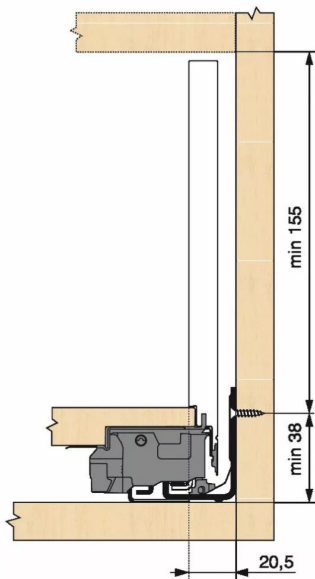

## KIT LEGRA TIP-ON 40KG C/600/NR

Réf. : LGT132

Page catalogue : 867

Vendu par

1

Tiroir à bords droits et fins épaisseur 12,8 mm montés sur coulisses invisibles extra-plates. Coulissement extra-léger. Amortissement BLUMOTION à la fermeture. Versions TIP-ON et TIP-ON BLUMOTION pour solutions sans poignées.

Tiroir C : hauteur côté = 177 mm.

Cote d'encastrement 193 mm.

Composition du kit :

1 paire de côtés de tiroir.

1 paire de coulisses.

1 paire d'adaptateurs dos agglo.

Kit tiroir noir carbone avec coulisses TIP-ON 40 kg

Longueur nominale (NL) 600 mm

**prévoir 2 attaches-façade par tiroir vendues séparément.**