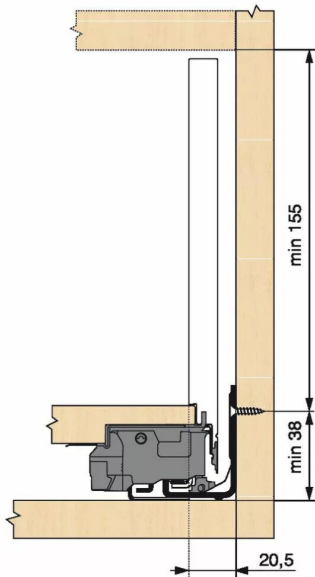

KIT LEGRA BLUMOTION 40KG C/600/NR

Réf. : LGB132

Page catalogue : 867

Vendu par

1

Tiroir à bords droits et fins épaisseur 12,8 mm montés sur coulisses invisibles extra-plates. Coulissement extra-léger. Amortissement BLUMOTION à la fermeture. Versions TIP-ON et TIP-ON BLUMOTION pour solutions sans poignées.

Tiroir C : hauteur côté = 177 mm.

Cote d'encastrement 193 mm.

Composition du kit :

1 paire de côtés de tiroir.

1 paire de coulisses.

1 paire d'adaptateurs dos agglo.

Kit tiroir noir carbone avec coulisses BLUMOTION 40 kg

Longueur nominale (NL) 600 mm

prévoir 2 attaches-façade par tiroir vendues séparément.