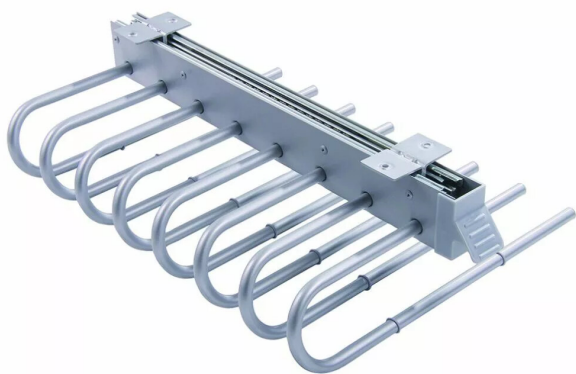

■ PORTE PANTALON COUL.8BRAS ALU/DT

Réf. : EMU132

Page catalogue : 831

Vendu par

Coulisses de 450 mm à sortie totale. Avec poignée pour faciliter l'extraction.
Comprend les vis pour le montage.

Sens Droite
8 tringles pour pantalons
Réf. 6923425