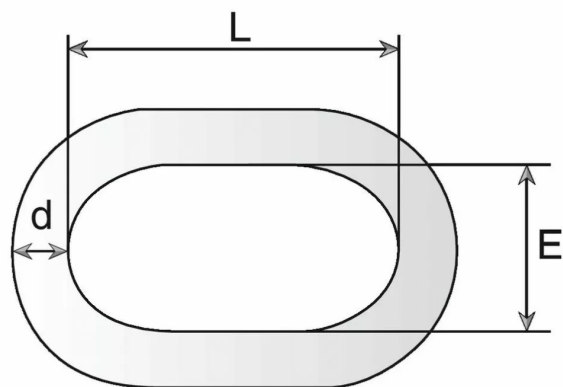

CHAÎNE SOUDEE MAILLE LONGUE AZ 55KG D3MM

CHAPUIS

Réf. : CHA532

Page catalogue : 733

Vendu par

Dimensions en mm. Prix de vente au mètre.

∅	3
L	26
E	6
C.M.U	55
Longueur	25 m

Maille longue droite norme NF 26020 et DIN 5685C

Le C.M.U en kg correspond à la charge max.
d'utilisation.