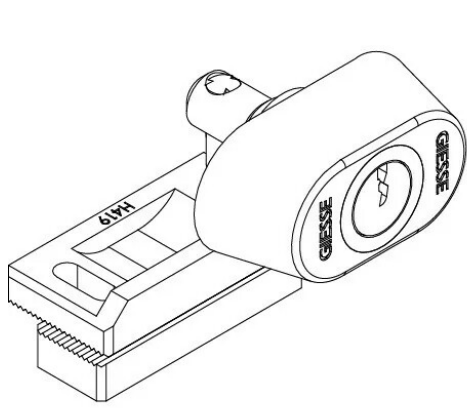

## ■ Serrure OB - GIESSE

Réf. : BL6232

Vendu par

Serrure de blocage ouverture à la française.

Noir 9005