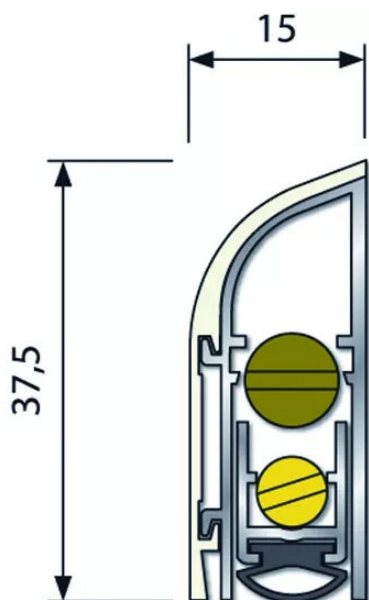

■ PLINTHE AUTOMATIQUE PLA 400 L730 BL BLANC

Réf. : AD1132

Vendu par

Plinthe automatique double réglage pour tous types de portes.
Composé d'un profil fixe et d'un profil porte-joint mobile en aluminium brut et d'un capot en aluminium laqué ou anodisé.

Couleur blanc

Longueur mm 730

A poser en applique sur l'ouvrant de la menuiserie.

Informations complémentaires

Composé d'un profil fixe et d'un profil porte-joint mobile en aluminium brut et d'un capot en aluminium laqué ou anodisé.