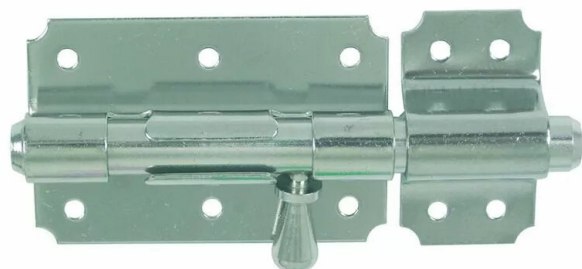

**VERROU DE BOX INOX 316L L80 D12 +
GACHE**

Réf. : TOR231

Page catalogue : 445

Vendu par

Longueur 80 mm
ø du pêne 12 mm
Inox