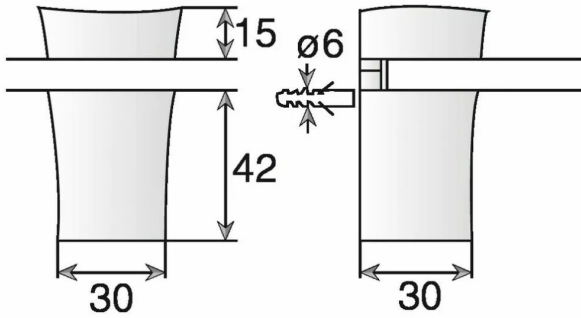

CONSOLE 2452 EP 3A26 CHRO.BRILL(2X)

Réf. : REI031

Vendu par

1

10

Vendue à la paire.

Finition

Prof. maxi tablette 200 mm - entraxe maxi 300 mm - épaisseur 3