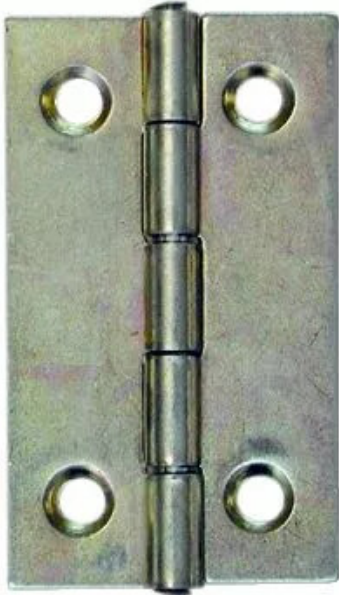

■ CHARNIERE ACIER 35X22 ZI AXE INOX

Réf. : MON031

Page catalogue : 714

Vendu par

Dimensions 35 x 22 mm

Nb de trous 4

ø vis mm 2,0

Acier zingué