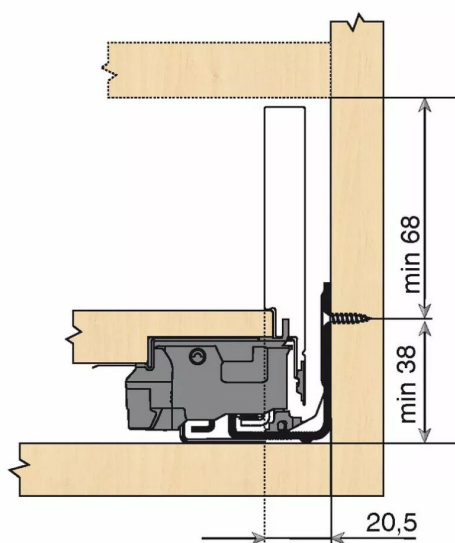

KIT LEG TIPON/BLM 70KG M/550/GR

Réf. : LTB031

Page catalogue : 867

Vendu par

1

Tiroir à bords droits et fins épaisseur 12,8 mm montés sur coulisses invisibles extra-plates. Coulissement extra-léger. Amortissement BLUMOTION à la fermeture. Versions TIP-ON et TIP-ON BLUMOTION pour solutions sans poignées. Tiroir M : hauteur côté = 90,5 mm. Cote d'encastrement 106 mm.

Composition du kit :

- 1 paire de côtés de tiroir.
- 1 paire de coulisses.
- 1 paire d'adaptateurs dos agglo.

Kit tiroir gris orion avec coulisses TIP-ON BLUMOTION 70 kg

Longueur nominale (NL) 550 mm

prévoir 2 attaches-façade par tiroir vendues séparément.

Informations complémentaires

| | |
|-----------------------------------|-----------------------------------|
| Catégorie | Côté de tiroir |
| Technologie de mouvement | Blumotion Tip-on Tip-on Blumotion |
| Hauteur côté avec coulisse | M 106 mm |
| Finition | Gris orion |
| Modèle Tiroir | Légrabox |