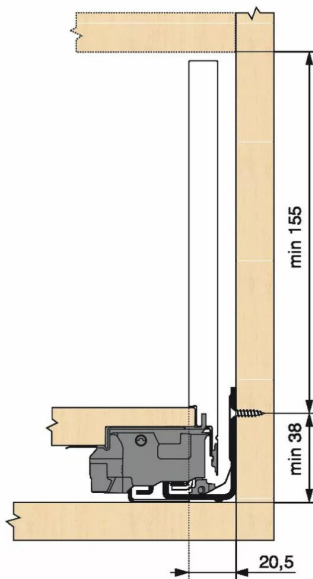

## KIT LEGRA TIP-ON 40KG C/550/NR

Réf. : LGT131

Page catalogue : 867

Vendu par

1

Tiroir à bords droits et fins épaisseur 12,8 mm montés sur coulisses invisibles extra-plates. Coulissement extra-léger. Amortissement BLUMOTION à la fermeture. Versions TIP-ON et TIP-ON BLUMOTION pour solutions sans poignées.

Tiroir C : hauteur côté = 177 mm.

Cote d'encastrement 193 mm.

Composition du kit :

1 paire de côtés de tiroir.

1 paire de coulisses.

1 paire d'adaptateurs dos agglo.

Kit tiroir noir carbone avec coulisses TIP-ON 40 kg

Longueur nominale (NL) 550 mm

**prévoir 2 attaches-façade par tiroir vendues séparément.**