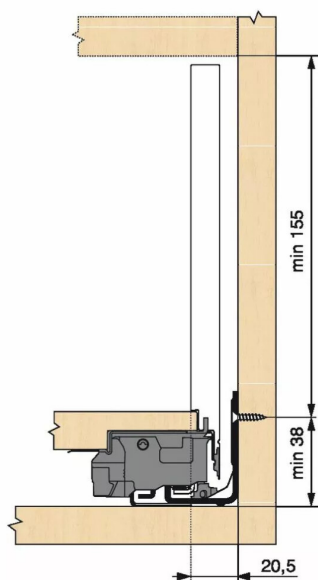

KIT LEGRA BLUMOTION 40KG C/550/NR

Réf. : LGB131

Page catalogue : 867

Vendu par

1

Tiroir à bords droits et fins épaisseur 12,8 mm montés sur coulisses invisibles extra-plates. Coulissement extra-léger. Amortissement BLUMOTION à la fermeture. Versions TIP-ON et TIP-ON BLUMOTION pour solutions sans poignées.
Tiroir C : hauteur côté = 177 mm.
Cote d'encastrement 193 mm.

Composition du kit :

- 1 paire de côtés de tiroir.
- 1 paire de coulisses.
- 1 paire d'adaptateurs dos agglo.

Kit tiroir noir carbone avec coulisses BLUMOTION 40 kg

Longueur nominale (NL) 550 mm

prévoir 2 attaches-façade par tiroir vendues séparément.