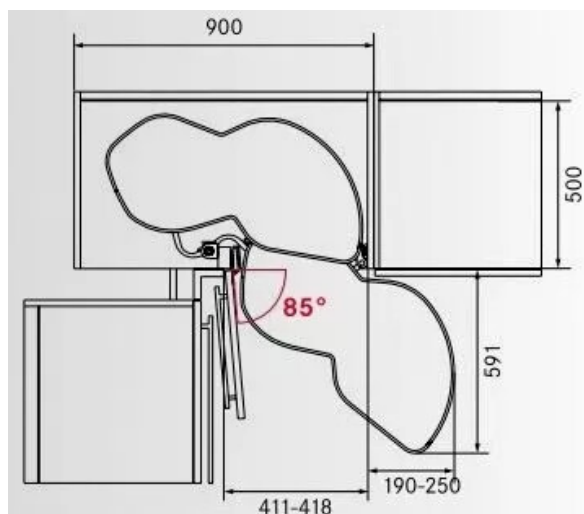

KIT LE MANS II HT 750/DROIT/450 MM AVEC PLATEAUX ARENA CLASSIC CHROME

Réf. : KES231

Page catalogue : 907

Vendu par

Livré avec 2 plateaux et 1 axe.

25 kg de charge par plateau Arena Classic chromé/fond blanc anti-glisse.

Une ouverture de porte de 85° suffit pour sortir totalement les plateaux.

Réglage en hauteur des plateaux.

Livré avec axe hauteur 600 à 750 mm chromé

Dimension caisson : 900 mm (L) - largeur façade : 450 mm.

Sens

Dro

Exemple : pivotant à droite
(meuble à gauche - porte de 45 cm)

Encombrement total :
si 450 : 1100 mm
500 : 1150 mm
600 : 1250 mm.

Kit livré sans amortisseurs.